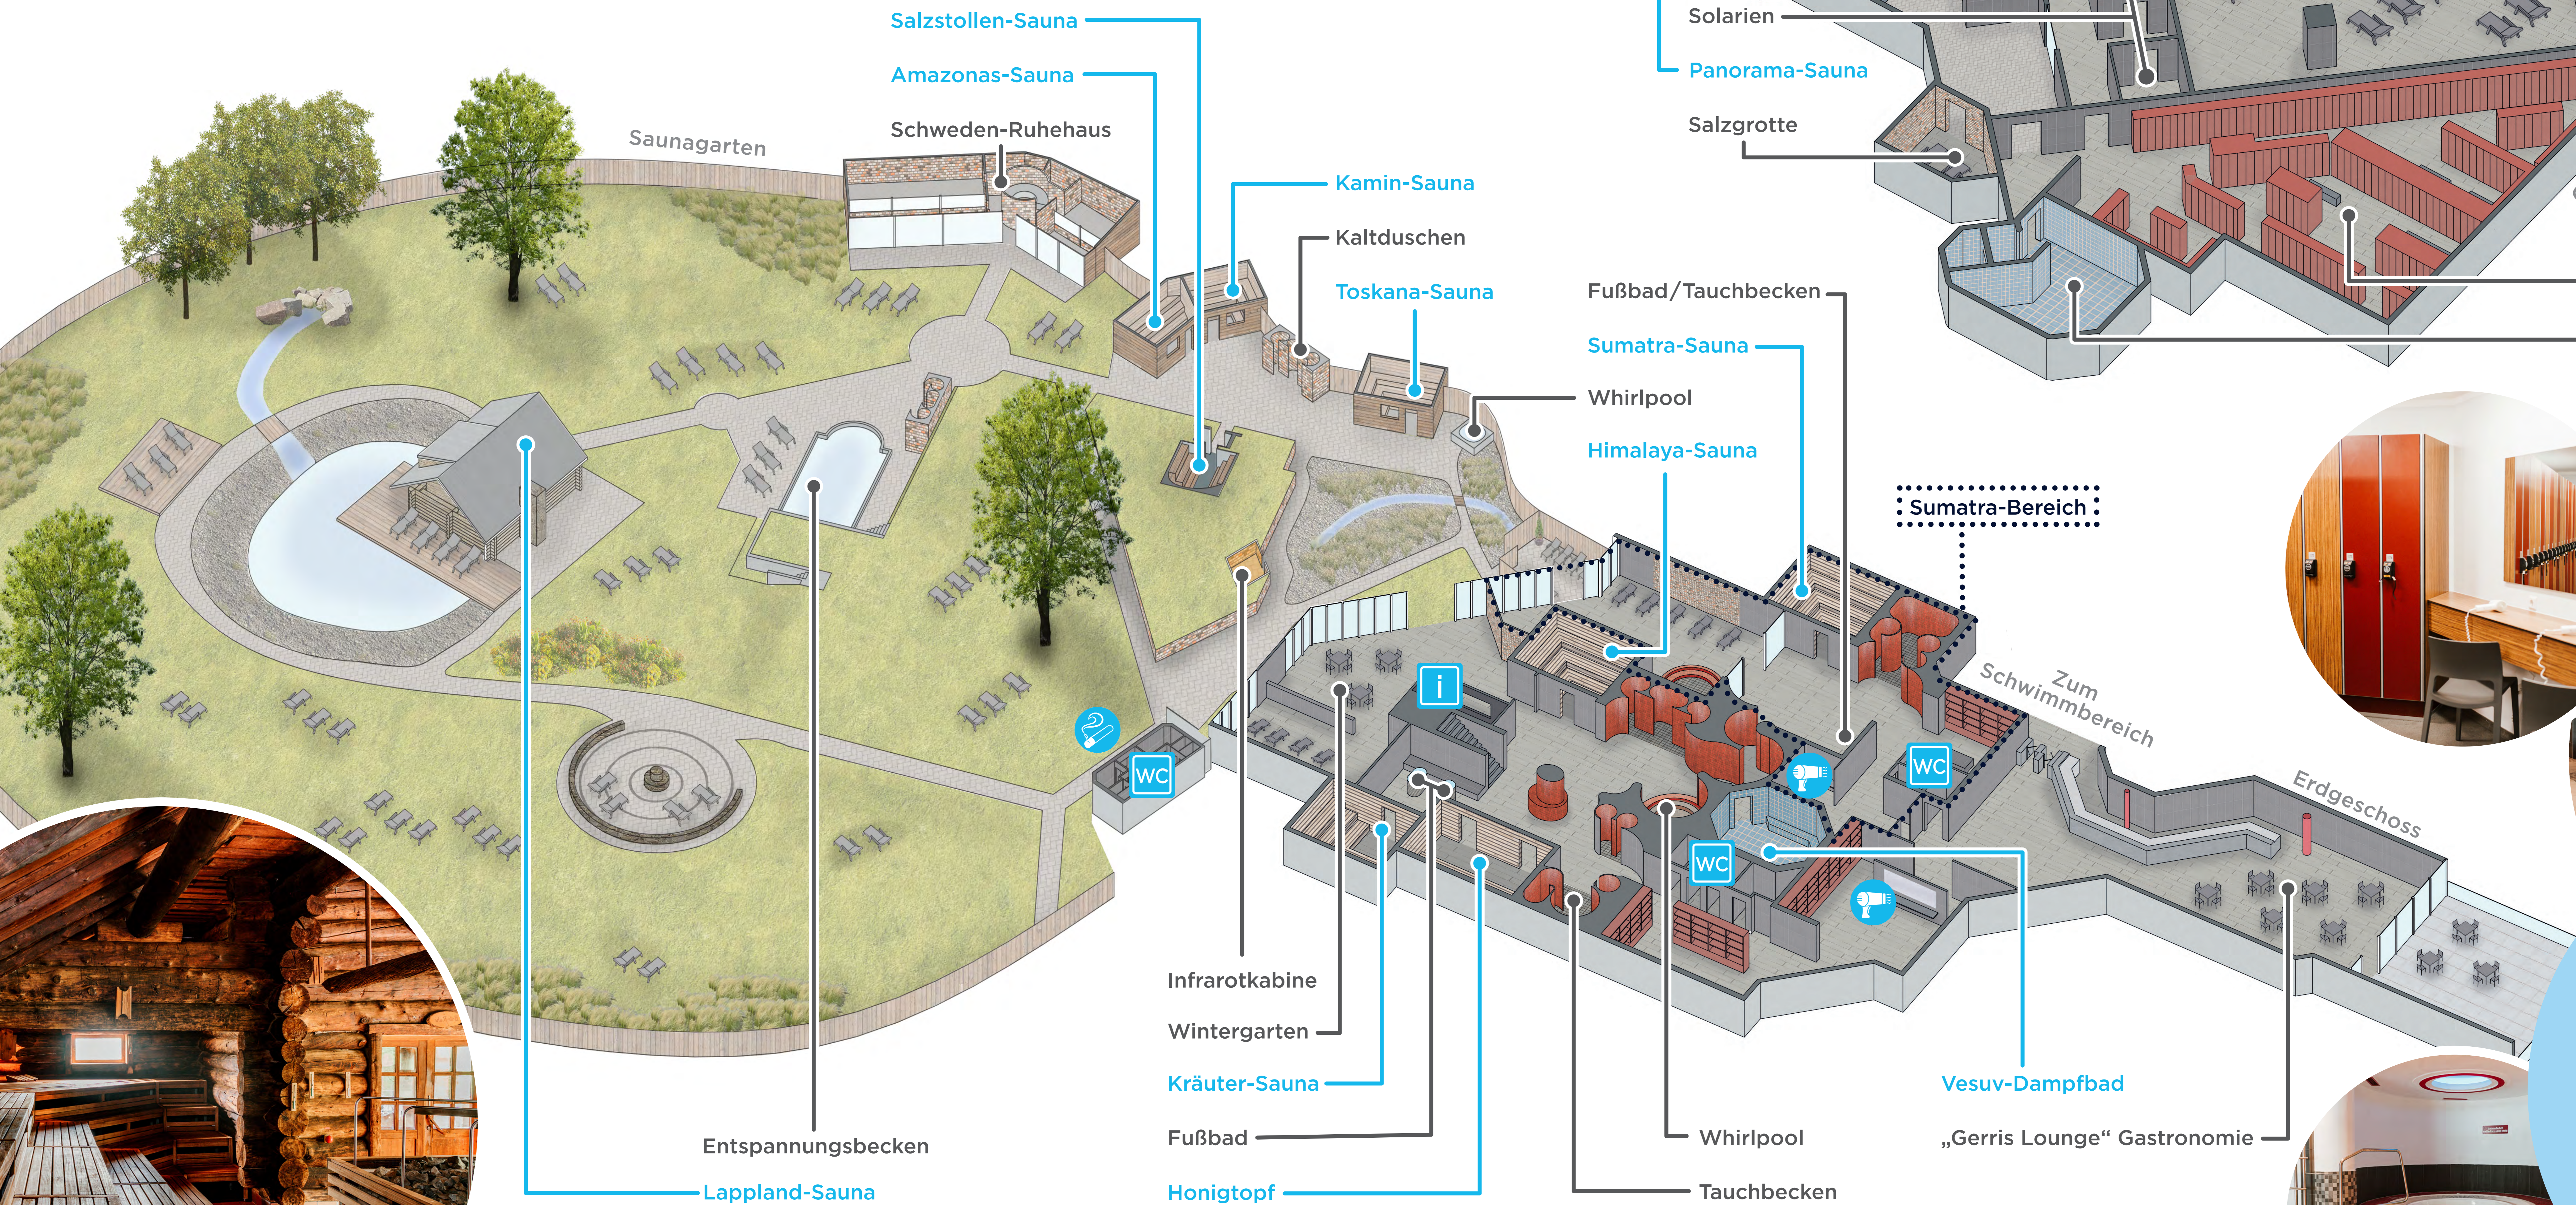

# Saunalandschaft-Übersichtsplan

Die gesamte Saunalandschaft ist ein FKK-Bereich. Das Saunieren ist nur textilfrei möglich. Außerdem sind im gesamten Bereich keine Handys erlaubt!

- Infotresen
- Toiletten
- Föhnbereich
- Raucherbereich